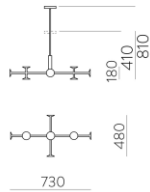

Doris

C3820580OVSP

IMÁGENES / IMAGES / IMAGES

TIPO	TYPE	TYPE
Colgante	Pendant lamp	Suspension
ACABADO	FINISH	FINITION
Oro Viejo	Antique Gold	Or antique
MATERIAL	MATERIAL	MATIÈRE
Hierro/Vidrio	Iron/Glass	Fer/verre
DETALLES	DETAILS	DÉTAILS

MEDIDAS / MEASURES

	Length (mm)	Width (mm)	Height (mm)		Gross (Kg)	Net (Kg)
Box 1	820	580	285	Weight 1	4,32	3,35
Box 2	0	0	0	Weight 2	0,00	0,00